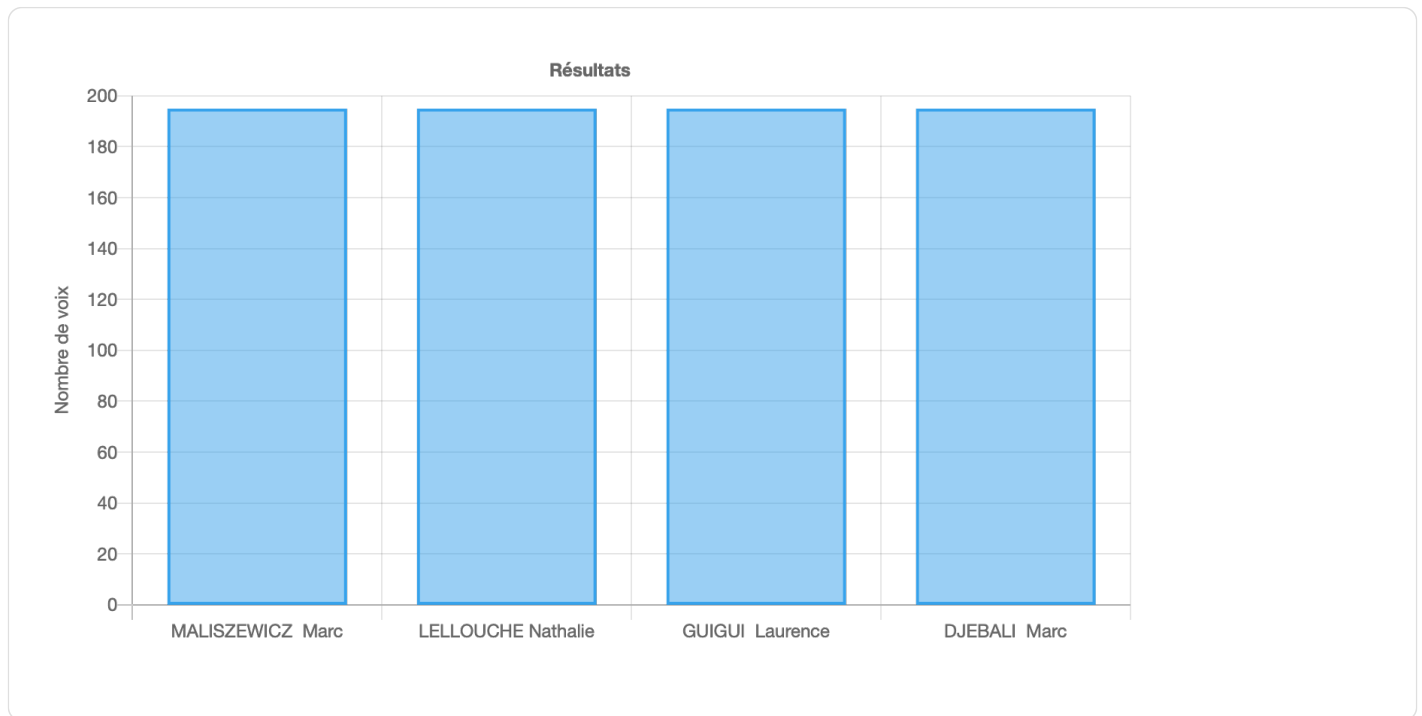

II. Résultats du dépouillement

Elections des représentants de la Grande couronne au Conseil national du FSJU - Tour unique

Résultats certifiés calculés le 15/04/2024 à 13:15

Nombre d'électeurs sur la liste électorale	1 453
Nombre de bulletins dans l'urne	199
Taux de participation	13,70 %
Nombre de suffrages valablement exprimés	195
Nombre de bulletins blancs	4
Nombre de bulletins nuls	0
Nombre de sièges	4

Résultats

Nom	Nombre de voix ∨	% des voix exprimées	Elu ?
MALISZEWICZ Marc	195	100,00 %	Elu
LELLOUCHE Nathalie	195	100,00 %	Elu
GUIGUI Laurence	195	100,00 %	Elu
DJEBALI Marc	195	100,00 %	Elu
Total	195	100 %	

Détail des calculs d'attribution des 4 sièges

Attribution des sièges à la majorité relative
Attribution de 4 sièges
-Siège 1 attribué à DJEBALI Marc
-Siège 2 attribué à GUIGUI Laurence
-Siège 3 attribué à LELLOUCHE Nathalie
-Siège 4 attribué à MALISZEWICZ Marc