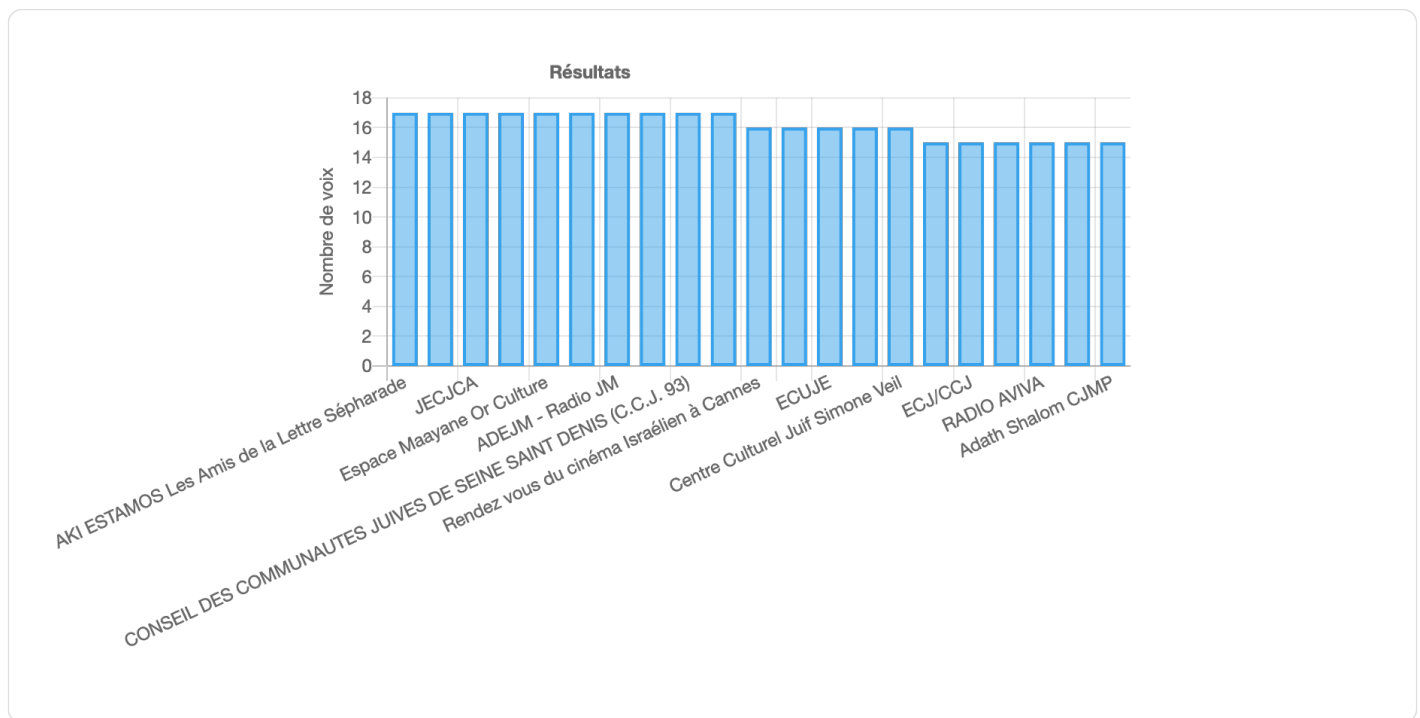

II. Résultats du dépouillement

Associations - Vie associative et culturelle - Tour unique

Résultats certifiés calculés le 15/04/2024 à 13:09

Nombre d'électeurs sur la liste électorale	50
Nombre de bulletins dans l'urne	18
Taux de participation	36,00 %
Nombre de suffrages valablement exprimés	17
Nombre de bulletins blancs	1
Nombre de bulletins nuls	0
Nombre de sièges	20

Résultats

Nom	Nombre de voix ∨	% des voix exprimées	Elu ?
JECJCA	17	100,00 %	Elu
FARBAND-Union des Sociétés Juives de France	17	100,00 %	Elu
Espace Maayane Or Culture	17	100,00 %	Elu
Denise Epstein	17	100,00 %	Elu
Centre socioculturel Edmond Fleg	17	100,00 %	Elu
CONSEIL DES COMMUNAUTES JUIVES DE SEINE SAINT DENIS (C.C.J. 93)	17	100,00 %	Elu
CENTRE MEDEM-ARBETER RING	17	100,00 %	Elu